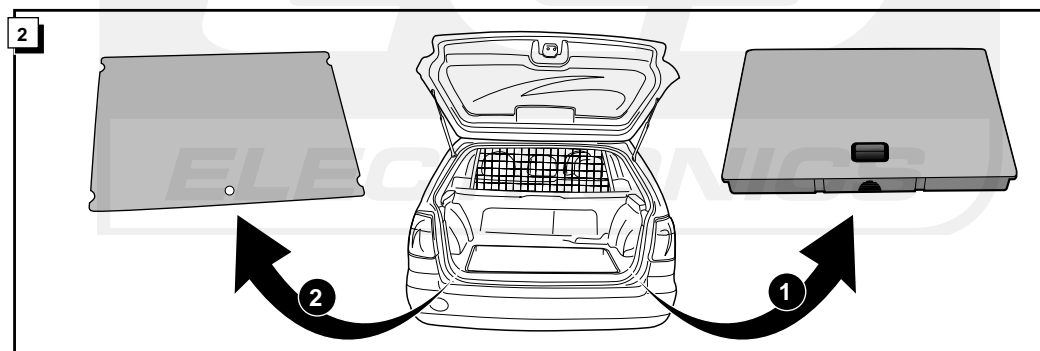

Bestel Nr.: NI-013-BL

* Teilliste

* Liste de pieces

* Part list

* Onderdelenlijst

ECS
ELECTRONICS

INFO

Dieses Fahrzeug ist mit einem akustischen Signal versehen, das bei angeschlossenem Anhänger die Wirkung der Blinkleuchten überprüft (3x21W).