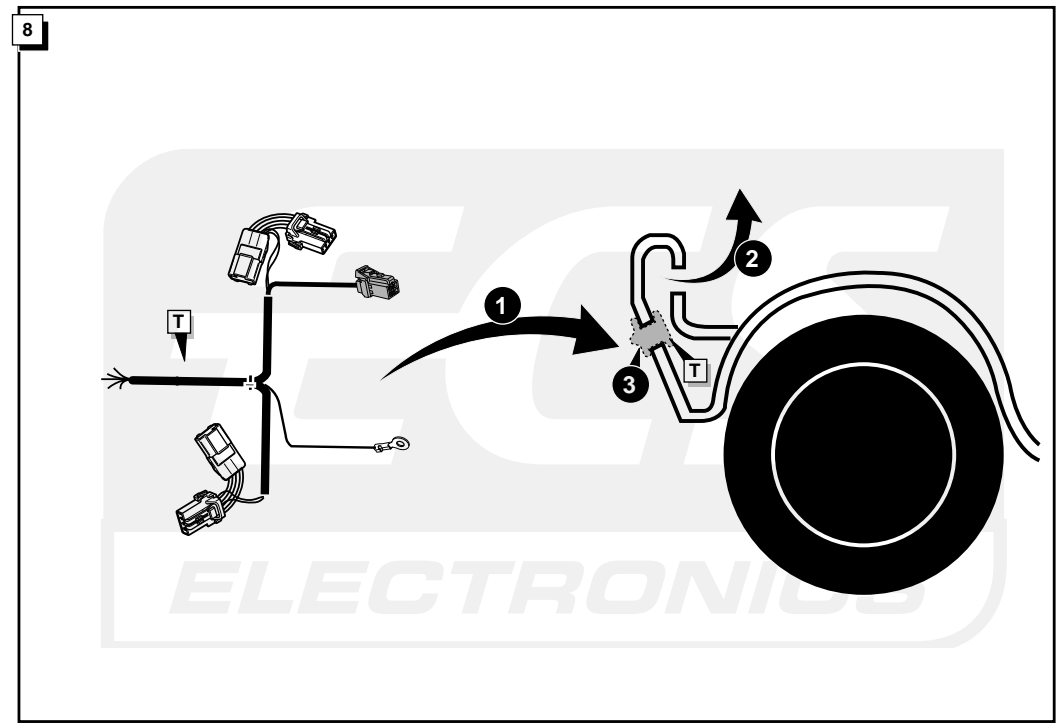

Einbauanleitung Elektrosatz
Anhängervorrichtung mit 12-N Steckdose
lt. DIN/ISO Norm 1724

Instructions de montage du faisceau
électrique pour crochet d'attelage
conforme à la norme
DIN/ISO 1724 prise 12-N

Bestel Nr.: NI-013-BL

* Teilliste

* Liste de pieces

* Part list

* Onderdelenlijst

ECS
ELECTRONICS

INFO

Dieses Fahrzeug ist mit einem akustischen Signal versehen, das bei angeschlossenem Anhänger die Wirkung der Blinkleuchten überprüft (3x21W).

Cette véhicule a un signal acoustique, qui contrôle le fonctionnement des clignotants (3x21W) quand la remorque est accouplée.

This vehicle is equipped with an accoustic signal that checks functioning of the direction indicator (3x21W) with the trailer connected.

Dit voertuig is uitgevoerd met een akoestisch signaal dat bij aangesloten aanhanger de werking van de knipperlichten controleert (3x21W).

18

! FUNKTIONEN KONTROLLIEREN !
 CONTRÔLER LES FONCTIONS !
 CHECK FUNCTIONS !
 CONTROLEER FUNCTIES !