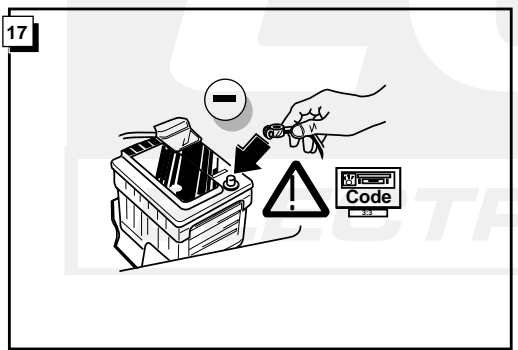

18

! FUNKTIONEN KONTROLLIEREN !
CONTRÔLER LES FONCTIONS !
CHECK FUNCTIONS !
CONTROLEER FUNCTIES !