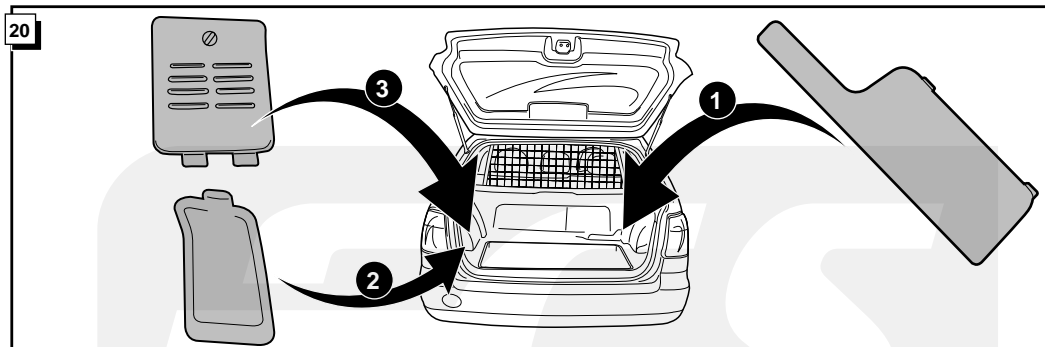

INFO

Dieses Fahrzeug ist mit einem akustischen Signal versehen, das bei angeschlossenem Anhänger die Wirkung der Blinkleuchten überprüft (3x21W).

Cette véhicule a un signal acoustique, qui contrôle le fonctionnement des clignotants (3x21W) quand la remorque est accouplée.

This vehicle is equipped with an accoustic signal that checks functioning of the direction indicator (3x21W) with the trailer connected.

Dit voertuig is uitgevoerd met een akoestisch signaal dat bij aangesloten aanhanger de werking van de knipperlichten controleert (3x21W).