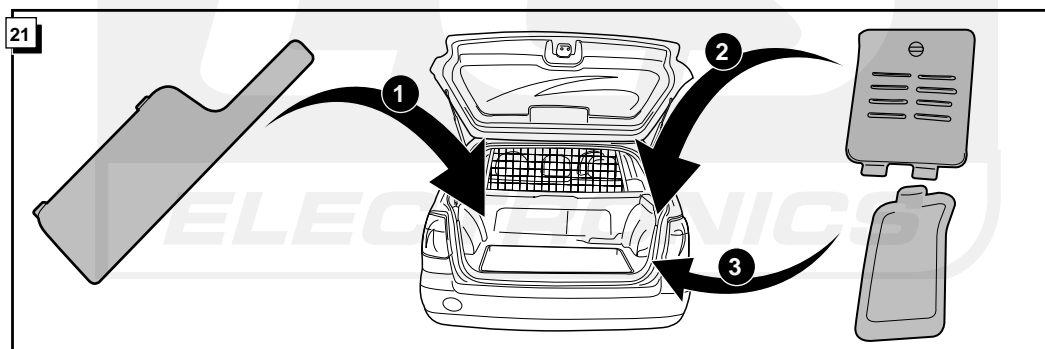

INFO

Dieses Fahrzeug ist mit einem akustischen Signal versehen, das bei angeschlossenem Anhänger die Wirkung der Blinkleuchten überprüft (3x21W).

Cette véhicule a un signal acoustique, qui contrôle le fonctionnement des clignotants (3x21W) quand la remorque est accouplée.

This vehicle is equipped with an accoustic signal that checks functioning of the direction indicator (3x21W) with the trailer connected.

Dit voertuig is uitgevoerd met een akoestisch signaal dat bij aangesloten aanhanger de werking van de knipperlichten controleert (3x21W).