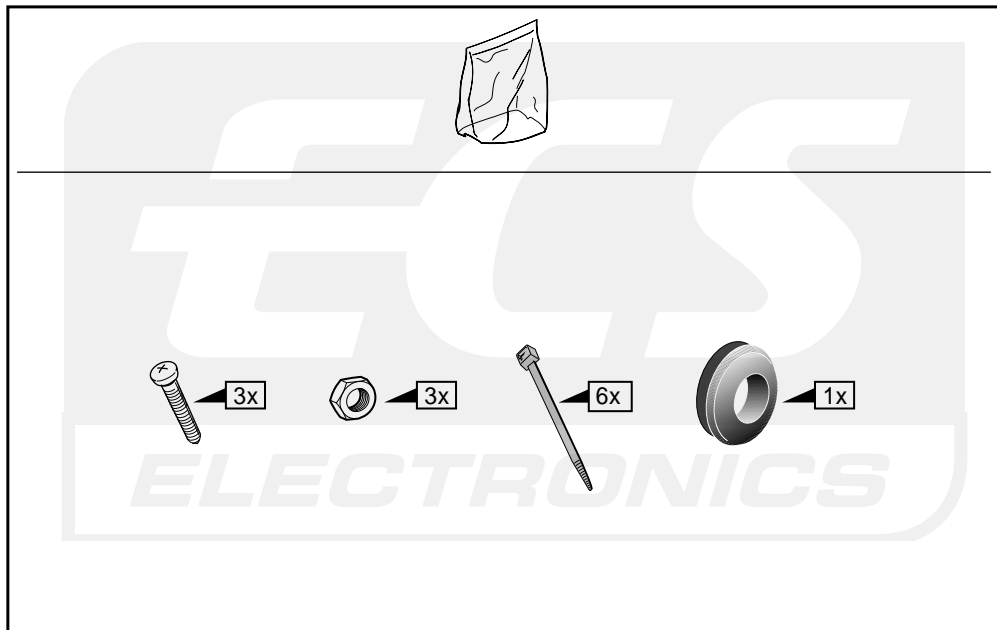

* Teilliste

* Liste de pieces

* Part list

* Onderdelenlijst