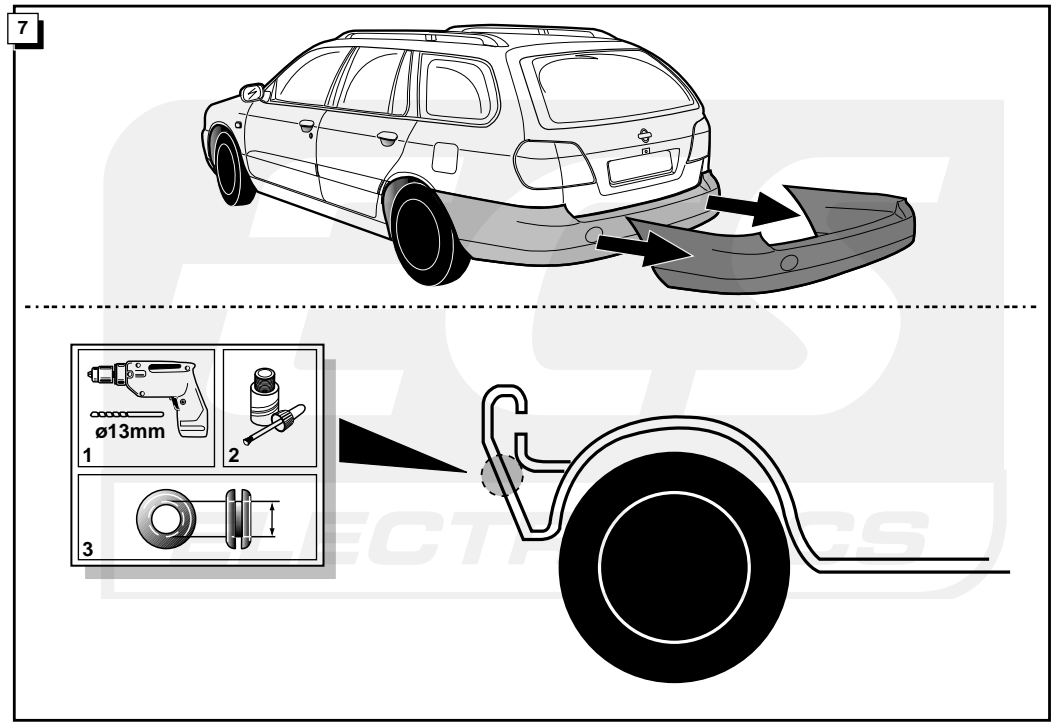

Einbauanleitung Elektrosatz
Anhängervorrichtung mit 12-N Steckdose
lt. DIN/ISO Norm 1724

Instructions de montage du faisceau
électrique pour crochet d'attelage
conforme à la norme
DIN/ISO 1724 prise 12-N

Cette véhicule a un signal acoustique, qui contrôle le fonctionnement des clignotants (3x21W) quand la remorque est accouplée.

This vehicle is equipped with an accoustic signal that checks functioning of the direction indicator (3x21W) with the trailer connected.

Dit voertuig is uitgevoerd met een akoestisch signaal dat bij aangesloten aanhanger de werking van de knipperlichten controleert (3x21W).

18

! FUNKTIONEN KONTROLLIEREN !
 CONTRÔLER LES FONCTIONS !
 CHECK FUNCTIONS !
 CONTROLEER FUNCTIES !