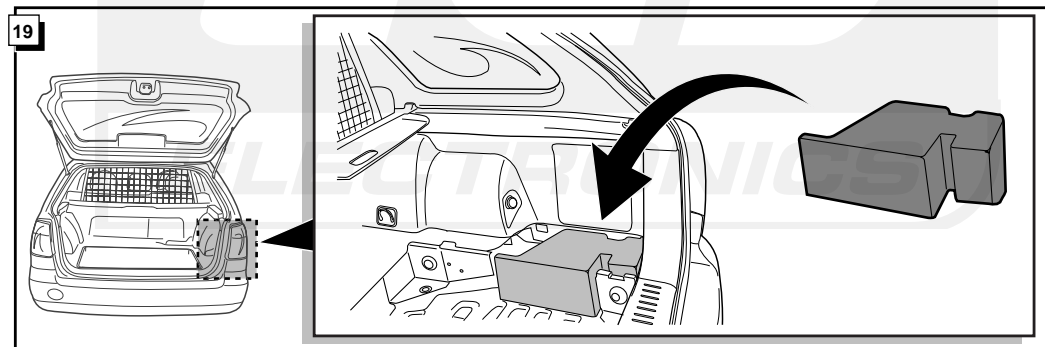

INFO

Dieses Fahrzeug ist mit einem akustischen Signal versehen, das bei angeschlossenem Anhänger die Wirkung der Blinkleuchten überprüft (3x21W).

Cette véhicule a un signal acoustique, qui contrôle le fonctionnement des clignotants (3x21W) quand la remorque est accouplée.

This vehicle is equipped with an accoustic signal that checks functioning of the direction indicator (3x21W) with the trailer connected.

Dit voertuig is uitgevoerd met een akoestisch signaal dat bij aangesloten aanhanger de werking van de knipperlichten controleert (3x21W).