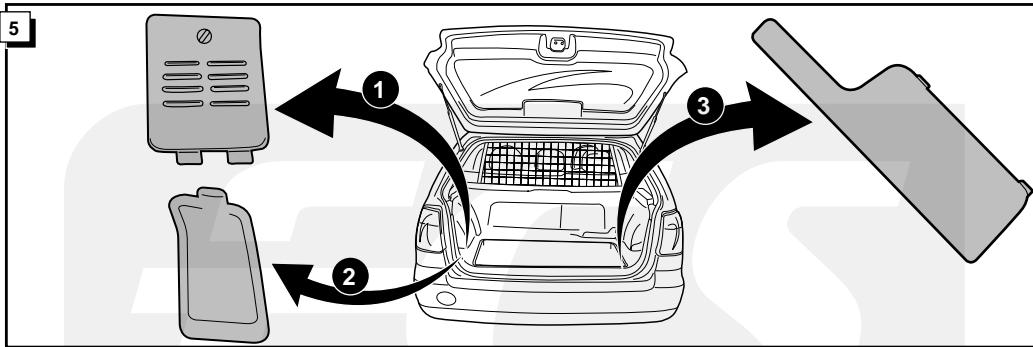

Einbauanleitung Elektrosatz
Anhängervorrichtung mit 12-N Steckdose
lt. DIN/ISO Norm 1724

Instructions de montage du faisceau
électrique pour crochet d'attelage
conforme à la norme
DIN/ISO 1724 prise 12-N

Fitting instructions electric wiringkit
towbar with 12-N socket up to
DIN/ISO norm 1724

Montage-handleiding elektrokabelset voor
trekhaak met 12-N contactdoos
vlg. DIN/ISO norm 1724

NISSAN PRIMERA WAGON 1999-

Bestel Nr.: NI-013-BL

* Teilliste

* Liste de pieces

* Part list

* Onderdelenlijst

ECS
ELECTRONICS

INFO

Dieses Fahrzeug ist mit einem akustischen Signal versehen, das bei angeschlossenem Anhänger die Wirkung der Blinkleuchten überprüft (3x21W).

Cette véhicule a un signal acoustique, qui contrôle le fonctionnement des clignotants (3x21W) quand la remorque est accouplée.

This vehicle is equipped with an accoustic signal that checks functioning of the direction indicator (3x21W) with the trailer connected.