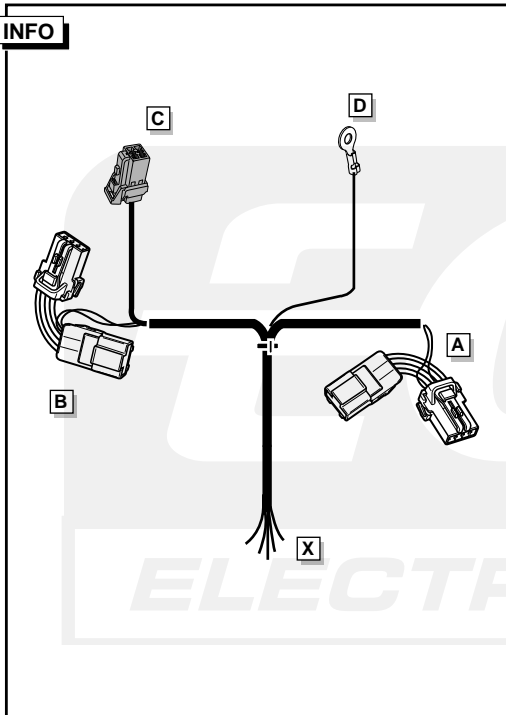

Einbauanleitung Elektrosatz
Anhängervorrichtung mit 12-N Steckdose
lt. DIN/ISO Norm 1724

Instructions de montage du faisceau
électrique pour crochet d'attelage
conforme à la norme
DIN/ISO 1724 prise 12-N

Fitting instructions electric wiringkit
towbar with 12-N socket up to
DIN/ISO norm 1724

Montage-handleiding elektrokabelset voor
trekhaak met 12-N contactdoos
vlg. DIN/ISO norm 1724

NISSAN PRIMERA WAGON 1999-

Bestel Nr.: NI-013-BL

* Teilliste

* Liste de pieces

* Part list

* Onderdelenlijst

ECS
ELECTRONICS

INFO

Dieses Fahrzeug ist mit einem akustischen Signal versehen, das bei angeschlossenem Anhänger die Wirkung der Blinkleuchten überprüft (3x21W).

Cette véhicule a un signal acoustique, qui contrôle le fonctionnement des clignotants (3x21W) quand la remorque est accouplée.

This vehicle is equipped with an accoustic signal that checks functioning of the direction indicator (3x21W) with the trailer connected.