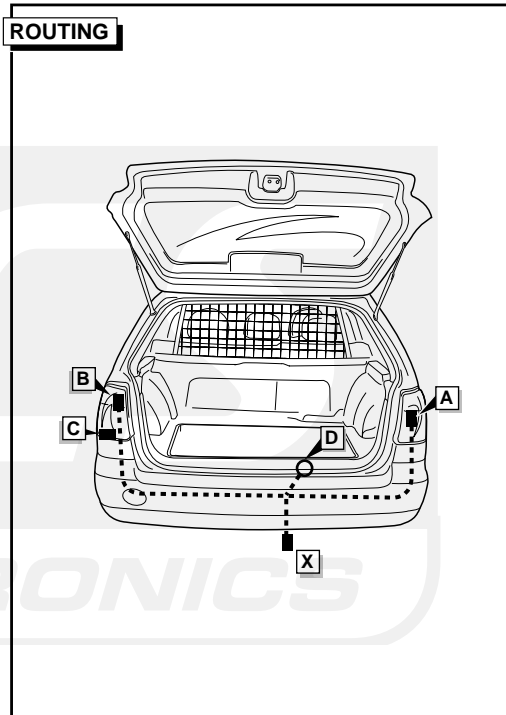

Einbauanleitung Elektrosatz
Anhängervorrichtung mit 12-N Steckdose
lt. DIN/ISO Norm 1724

Instructions de montage du faisceau
électrique pour crochet d'attelage
conforme à la norme
DIN/ISO 1724 prise 12-N

Fitting instructions electric wiringkit
towbar with 12-N socket up to
DIN/ISO norm 1724

Montage-handleiding elektrokabelset voor
trekhaak met 12-N contactdoos
vlg. DIN/ISO norm 1724

NISSAN PRIMERA WAGON 1999-

Bestel Nr.: NI-013-BL

* Teilliste

* Liste de pieces

* Part list

* Onderdelenlijst

ECS
ELECTRONICS

INFO

Dieses Fahrzeug ist mit einem akustischen Signal versehen, das bei angeschlossenem Anhänger die Wirkung der Blinkleuchten überprüft (3x21W).

Cette véhicule a un signal acoustique, qui contrôle le fonctionnement des clignotants (3x21W) quand la remorque est accouplée.

This vehicle is equipped with an accoustic signal that checks functioning of the direction indicator (3x21W) with the trailer connected.