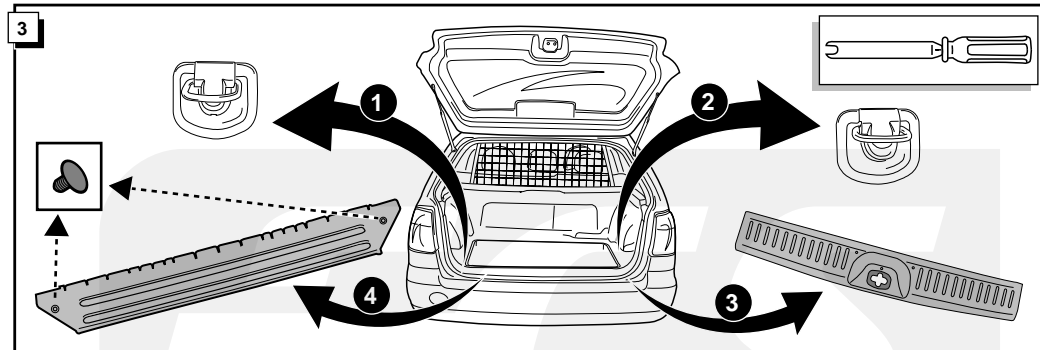

Einbauanleitung Elektrosatz
Anhängervorrichtung mit 12-N Steckdose
lt. DIN/ISO Norm 1724

Instructions de montage du faisceau
électrique pour crochet d'attelage
conforme à la norme
DIN/ISO 1724 prise 12-N

Fitting instructions electric wiringkit
towbar with 12-N socket up to
DIN/ISO norm 1724

Montage-handleiding elektrokabelset voor
trekhaak met 12-N contactdoos
vlg. DIN/ISO norm 1724

NISSAN PRIMERA WAGON 1999-

Bestel Nr.: NI-013-BL

* Teilliste

* Liste de pieces

* Part list

* Onderdelenlijst

ECS
ELECTRONICS

INFO

Dieses Fahrzeug ist mit einem akustischen Signal versehen, das bei angeschlossenem Anhänger die Wirkung der Blinkleuchten überprüft (3x21W).

Cette véhicule a un signal acoustique, qui contrôle le fonctionnement des clignotants (3x21W) quand la remorque est accouplée.

This vehicle is equipped with an accoustic signal that checks functioning of the direction indicator (3x21W) with the trailer connected.