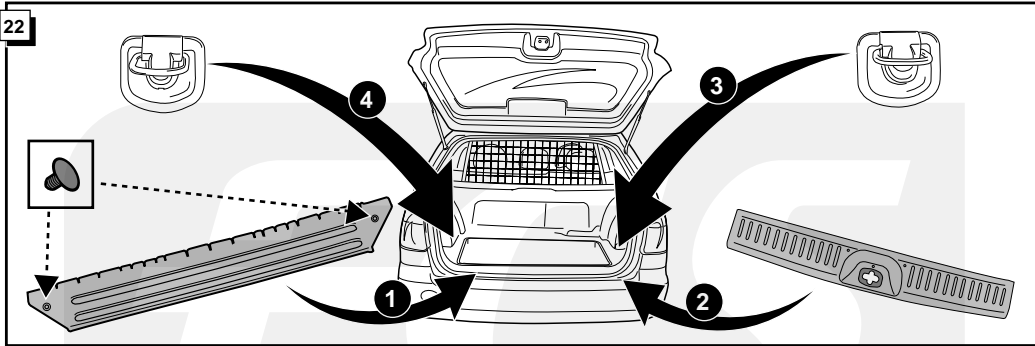

Einbauanleitung Elektrosatz
Anhängervorrichtung mit 12-N Steckdose
lt. DIN/ISO Norm 1724

Instructions de montage du faisceau
électrique pour crochet d'attelage
conforme à la norme
DIN/ISO 1724 prise 12-N

Fitting instructions electric wiringkit
towbar with 12-N socket up to
DIN/ISO norm 1724

Montage-handleiding elektrokabelset voor
trekhaak met 12-N contactdoos
vlg. DIN/ISO norm 1724

NISSAN PRIMERA WAGON 1999-

Bestel Nr.: NI-013-BL

* Teilliste

* Liste de pieces

* Part list

* Onderdelenlijst

ECS
ELECTRONICS

INFO

Dieses Fahrzeug ist mit einem akustischen Signal versehen, das bei angeschlossenem Anhänger die Wirkung der Blinkleuchten überprüft (3x21W).

Cette véhicule a un signal acoustique, qui contrôle le fonctionnement des clignotants (3x21W) quand la remorque est accouplée.

This vehicle is equipped with an accoustic signal that checks functioning of the direction indicator (3x21W) with the trailer connected.