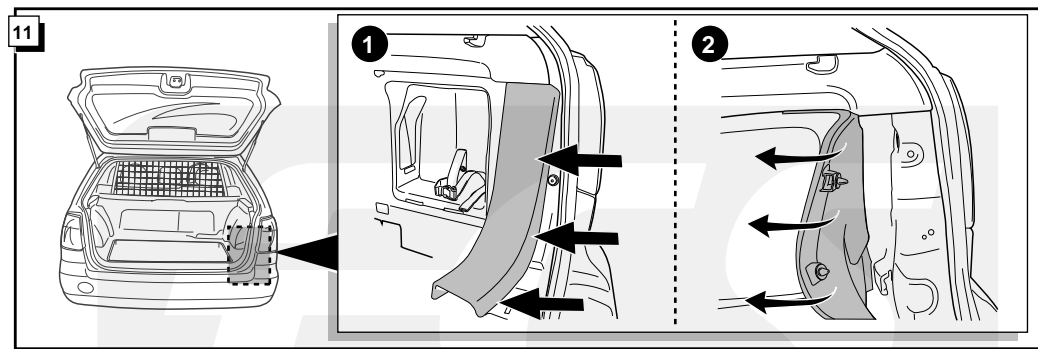

Cette véhicule a un signal acoustique, qui contrôle le fonctionnement des clignotants (3x21W) quand la remorque est accouplée.

This vehicle is equipped with an accoustic signal that checks functioning of the direction indicator (3x21W) with the trailer connected.

Dit voertuig is uitgevoerd met een akoestisch signaal dat bij aangesloten aanhanger de werking van de knipperlichten controleert (3x21W).

18

! FUNKTIONEN KONTROLLIEREN !
 CONTRÔLER LES FONCTIONS !
 CHECK FUNCTIONS !
 CONTROLEER FUNCTIES !