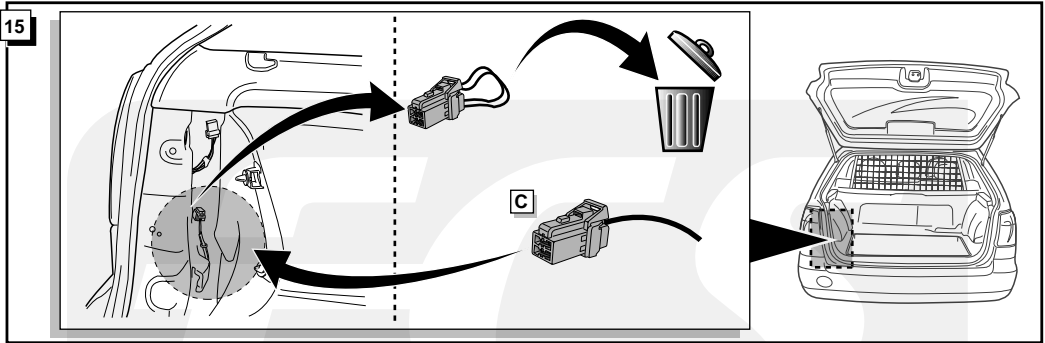

18

! FUNKTIONEN KONTROLLIEREN !
CONTRÔLER LES FONCTIONS !
CHECK FUNCTIONS !
CONTROLEER FUNCTIES !