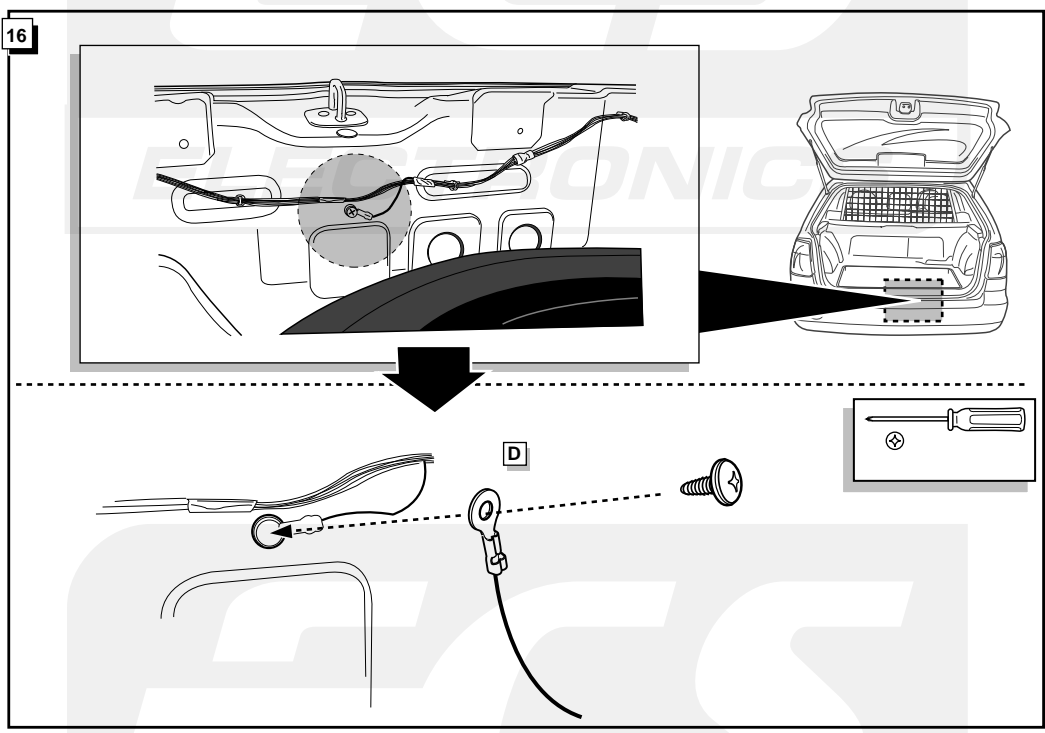

18

! FUNKTIONEN KONTROLLIEREN !
CONTRÔLER LES FONCTIONS !
CHECK FUNCTIONS !
CONTROLEER FUNCTIES !