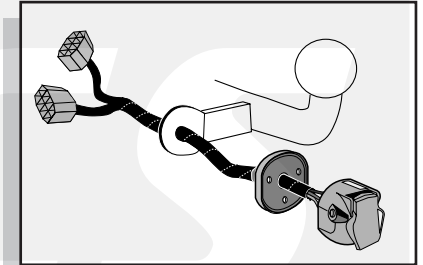

Einbauanleitung Elektrosatz
Anhängervorrichtung mit 12-N Steckdose
lt. DIN/ISO Norm 1724

Instructions de montage du faisceau
électrique pour crochet d'attelage
conforme à la norme
DIN/ISO 1724 prise 12-N

Fitting instructions electric wiringkit
towbar with 12-N socket up to
DIN/ISO norm 1724

Montage-handleiding elektrokabelset voor
trekhaak met 12-N contactdoos
vlg. DIN/ISO norm 1724

NISSAN PRIMERA WAGON 1999-

Bestel Nr.: NI-013-BL

* Teilliste

* Liste de pieces

* Part list

* Onderdelenlijst

ECS
ELECTRONICS

INFO

Dieses Fahrzeug ist mit einem akustischen Signal versehen, das bei angeschlossenem Anhänger die Wirkung der Blinkleuchten überprüft (3x21W).

Cette véhicule a un signal acoustique, qui contrôle le fonctionnement des clignotants (3x21W) quand la remorque est accouplée.

This vehicle is equipped with an accoustic signal that checks functioning of the direction indicator (3x21W) with the trailer connected.