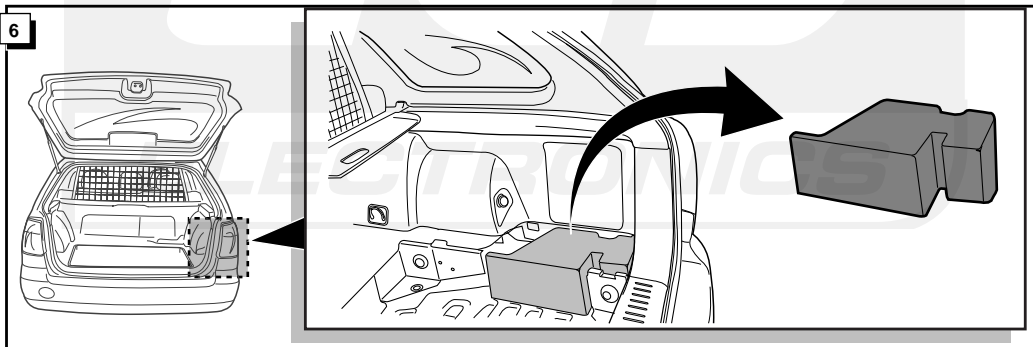

Bestel Nr.: NI-013-BL

* Teilliste

* Liste de pieces

* Part list

* Onderdelenlijst

ECS
ELECTRONICS

INFO

Dieses Fahrzeug ist mit einem akustischen Signal versehen, das bei angeschlossenem Anhänger die Wirkung der Blinkleuchten überprüft (3x21W).

Cette véhicule a un signal acoustique, qui contrôle le fonctionnement des clignotants (3x21W) quand la remorque est accouplée.

This vehicle is equipped with an accoustic signal that checks functioning of the direction indicator (3x21W) with the trailer connected.