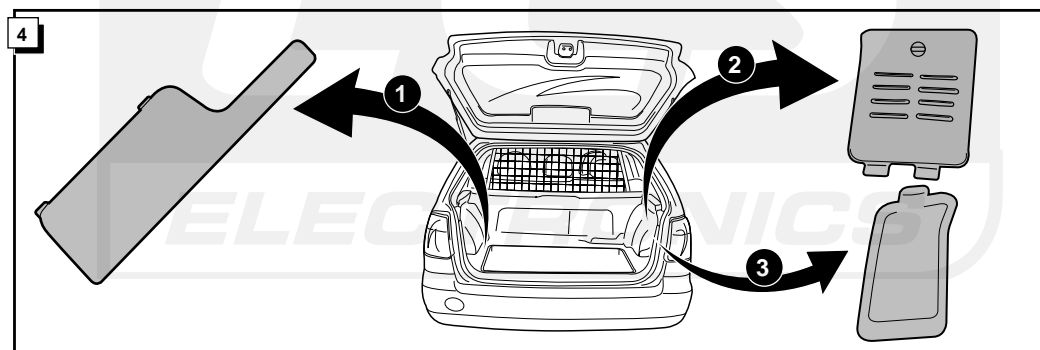

Einbauanleitung Elektrosatz
Anhängervorrichtung mit 12-N Steckdose
lt. DIN/ISO Norm 1724

Instructions de montage du faisceau
électrique pour crochet d'attelage
conforme à la norme
DIN/ISO 1724 prise 12-N

Bestel Nr.: NI-013-BL

* Teilliste

* Liste de pieces

* Part list

* Onderdelenlijst

ECS
ELECTRONICS

INFO

Dieses Fahrzeug ist mit einem akustischen Signal versehen, das bei angeschlossenem Anhänger die Wirkung der Blinkleuchten überprüft (3x21W).

Cette véhicule a un signal acoustique, qui contrôle le fonctionnement des clignotants (3x21W) quand la remorque est accouplée.

This vehicle is equipped with an accoustic signal that checks functioning of the direction indicator (3x21W) with the trailer connected.