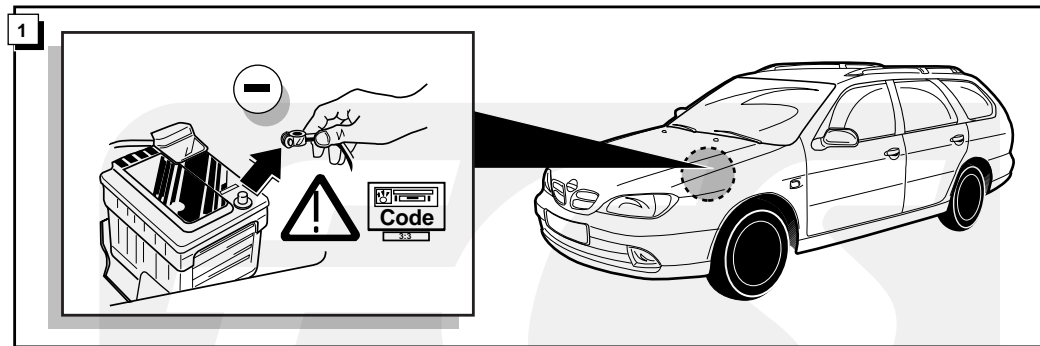

Einbauanleitung Elektrosatz
Anhängervorrichtung mit 12-N Steckdose
lt. DIN/ISO Norm 1724

Instructions de montage du faisceau
électrique pour crochet d'attelage
conforme à la norme
DIN/ISO 1724 prise 12-N

Fitting instructions electric wiringkit
towbar with 12-N socket up to
DIN/ISO norm 1724

Montage-handleiding elektrokabelset voor
trekhaak met 12-N contactdoos
vlg. DIN/ISO norm 1724

NISSAN PRIMERA WAGON 1999-

Bestel Nr.: NI-013-BL

* Teilliste

* Liste de pieces

* Part list

* Onderdelenlijst

ECS
ELECTRONICS

INFO

Dieses Fahrzeug ist mit einem akustischen Signal versehen, das bei angeschlossenem Anhänger die Wirkung der Blinkleuchten überprüft (3x21W).

Cette véhicule a un signal acoustique, qui contrôle le fonctionnement des clignotants (3x21W) quand la remorque est accouplée.

This vehicle is equipped with an accoustic signal that checks functioning of the direction indicator (3x21W) with the trailer connected.