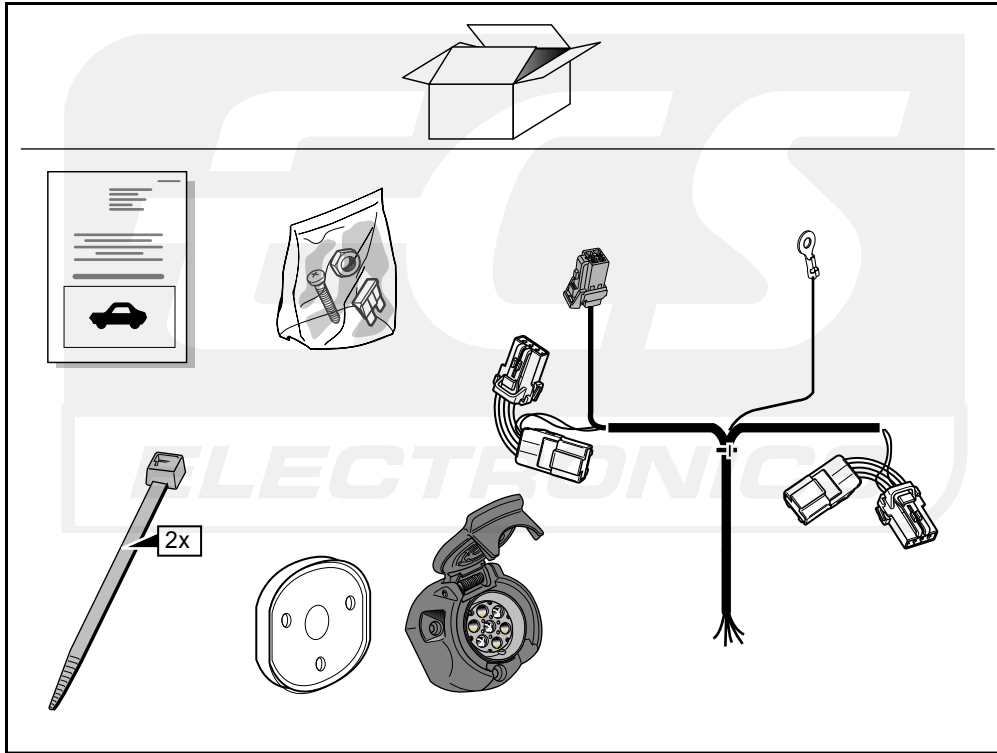

Einbauanleitung Elektrosatz
Anhängervorrichtung mit 12-N Steckdose
lt. DIN/ISO Norm 1724

Instructions de montage du faisceau
électrique pour crochet d'attelage
conforme à la norme
DIN/ISO 1724 prise 12-N

Fitting instructions electric wiringkit
towbar with 12-N socket up to
DIN/ISO norm 1724

Montage-handleiding elektrokabelset voor
trekhaak met 12-N contactdoos
vlg. DIN/ISO norm 1724

NISSAN PRIMERA WAGON 1999-

Bestel Nr.: NI-013-BL

* Teilliste

* Liste de pieces

* Part list

* Onderdelenlijst

ECS
ELECTRONICS

INFO

Dieses Fahrzeug ist mit einem akustischen Signal versehen, das bei angeschlossenem Anhänger die Wirkung der Blinkleuchten überprüft (3x21W).

Cette véhicule a un signal acoustique, qui contrôle le fonctionnement des clignotants (3x21W) quand la remorque est accouplée.

This vehicle is equipped with an accoustic signal that checks functioning of the direction indicator (3x21W) with the trailer connected.